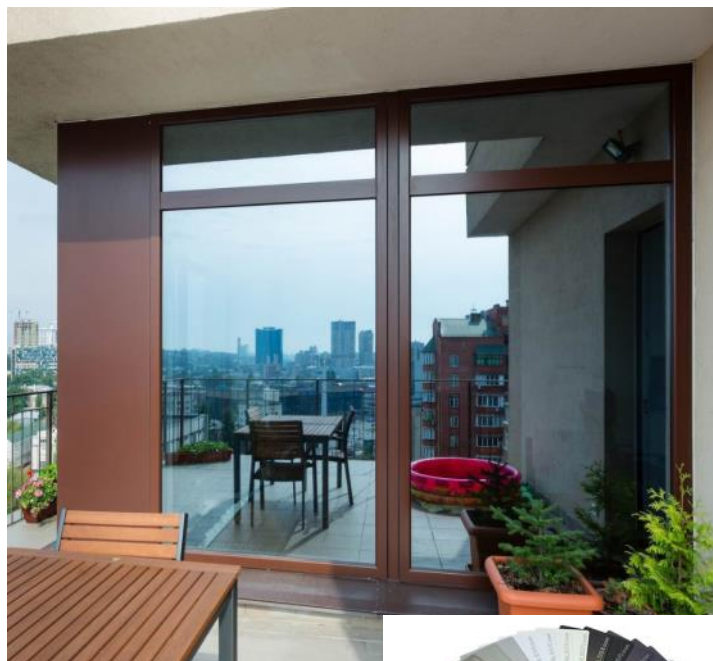

- ♦ dodatečné **Al opláštění GUTMAN Cora**, německá kvalita od firmy GUTMANN AG široký výběr barev elox, RAL, dřevodekor, struktura a trend
- ♦ možnost ošetření povrchové úpravy oken a dveří **oleji PNZ**
- ♦ výrazné zlepšení tepelně izolačních vlastností výměnou skel
 - dvojskla s teplým rámečkem Chromatech $U_g = 1,1 \text{ W}/(\text{m}^2 \cdot \text{K})$
 - sklo s tepelnou fólií **HEAT MIRROR** $U_g = 0,7 \text{ W}/(\text{m}^2 \cdot \text{K})$